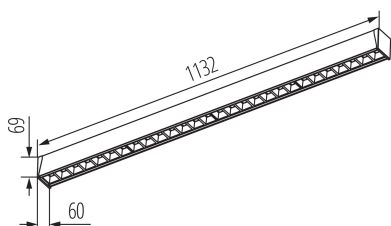

Oprawa liniowa LED

5905339394859

AR-M-5D-BRW-NT

Kanlux ARBOREA LED to oprawy oświetleniowe wykonane z wytrzymałego profilu aluminiowego w eleganckim wykończeniu drewnopodobnym.

Minimalistyczna forma i naturalny charakter tworzą we wnętrzach atmosferę harmonii i ponadczasowego stylu.

### PARAMETRY PRODUKTU:

**Moc maksymalna [W]:** 34

**Strumień świetlny [lm]:** 5560

**Skuteczność świetlna lampy [lm/W]:** 164

**Kąt świecenia [°]:** X60/Y60

**Skorelowana temperatura barwowa [K]:** 3000

**Barwa światła:** ciepłobiała