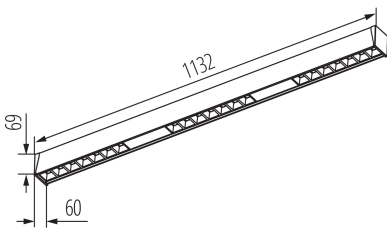

Oprawa liniowa LED

5905339394880

Kanlux ARBOREA LED to oprawy oświetleniowe wykonane z wytrzymałego profilu aluminiowego w eleganckim wykończeniu drewnopodobnym. Minimalistyczna forma i naturalny charakter tworzą we wnętrzach atmosferę harmonii i ponadczasowego stylu.

### PARAMETRY PRODUKTU:

**Moc maksymalna [W]:** 35  
**Strumień świetlny [lm]:** 5550  
**Skuteczność świetlna lampy [lm/W]:** 159  
**Kąt świecenia [°]:** X60/Y60  
**Skorelowana temperatura barwowa [K]:** 4000  
**Barwa światła:** biała  
**Kolor:** złote drewno  
**Materiał obudowy:** stop aluminium  
**Typ klosza:** raster sekcje

### DANE LOGISTYCZNE:

**Jednostka miary:** sztuka  
**Jak pakowane:** 1  
**Ilość sztuk w opakowaniu pośrednim:** 1  
**Ilość sztuk w opakowaniu zbiorczym:** 1

Oprawa liniowa LED