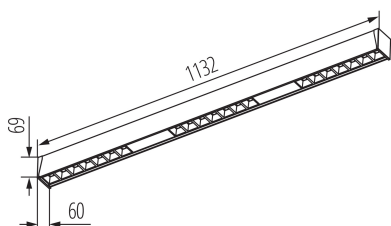

39491 AR-MM-WW-S5D-GW-NT

Oprawa liniowa LED

5905339394910

AR-M-S5D-GW-NT

Kanlux ARBOREA LED to oprawy oświetleniowe wykonane z wytrzymałego profilu aluminiowego w eleganckim wykończeniu drewnopodobnym.

Minimalistyczna forma i naturalny charakter tworzą we wnętrzach atmosferę harmonii i ponadczasowego stylu.

PARAMETRY PRODUKTU:

Moc maksymalna [W]: 35

Strumień świetlny [lm]: 5280

Skuteczność świetlna lampy [lm/W]: 151

Kąt świecenia [°]: X60/Y60

Skorelowana temperatura barwowa [K]: 3000

Barwa światła: ciepłobiała

Kolor: złote drewno

Materiał obudowy: stop aluminium

Typ klosza: raster sekcje

PARAMETRY ŹRÓDEŁ ŚWIATŁA LED I OLED:

Moc w trybie włączenia Pon źródła światła [W]: 11.6

Zużycie energii w trybie włączenia źródła światła (kWh/1000h): 12

Liczba modułów (Źródło światła LED): 3

Użyteczny strumień świetlny źródła światła Φ_{use} [lm]: 1761

Użyteczny strumień świetlny źródła światła Φ_{use} [lm]: w kuli (360°)

DANE LOGISTYCZNE:

Jednostka miary: sztuka