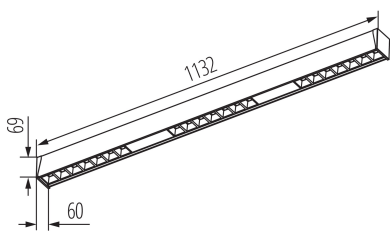

Oprawa liniowa LED

5905339394941

Kanlux ARBOREA LED to oprawy oświetleniowe wykonane z wytrzymałego profilu aluminiowego w eleganckim wykończeniu drewnopodobnym. Minimalistyczna forma i naturalny charakter tworzą we wnętrzach atmosferę harmonii i ponadczasowego stylu.

PARAMETRY PRODUKTU:

Moc maksymalna [W]: 35
Strumień świetlny [lm]: 5550
Skuteczność świetlna lampy [lm/W]: 159
Kąt świecenia [°]: X60/Y60
Skorelowana temperatura barwowa [K]: 4000
Barwa światła: biała
Kolor: brązowe drewno
Materiał obudowy: stop aluminium
Typ klosza: raster sekcje

DANE LOGISTYCZNE:

Jednostka miary: sztuka
Jak pakowane: 1
Ilość sztuk w opakowaniu pośrednim: 1
Ilość sztuk w opakowaniu zbiorczym: 1

Oprawa liniowa LED

AKCESORIA

32541

ALIN CORD 1F-B

Przyłącze zasilające do opraw i linii ALIN, 1 fazowe, czarne, 150cm

32535

ALIN CORD SQ 1F-B

07871

ROPE-NT 150 SINGLE

ROPE-NT 150 SINGLE (pojedyncza) linka stalowa do zwieszania opraw, 2 szt w komplecie