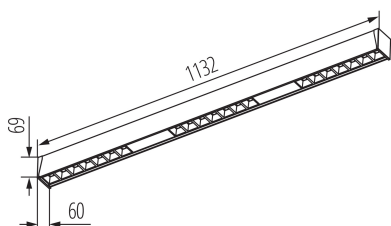

Oprawa liniowa LED

5905339394972

AR-M-S5D-BRW-NT

Kanlux ARBOREA LED to oprawy oświetleniowe wykonane z wytrzymałego profilu aluminiowego w eleganckim wykończeniu drewnopodobnym.

Minimalistyczna forma i naturalny charakter tworzą we wnętrzach atmosferę harmonii i ponadczasowego stylu.

PARAMETRY PRODUKTU:

Moc maksymalna [W]: 35

Strumień świetlny [lm]: 5280

Skuteczność świetlna lampy [lm/W]: 151

Kąt świecenia [°]: X60/Y60

Skorelowana temperatura barwowa [K]: 3000

Barwa światła: ciepłobiała

Kolor: brązowe drewno

Materiał obudowy: stop aluminium

Typ klosza: raster sekcje

PARAMETRY ŹRÓDEŁ ŚWIATŁA LED I OLED:

Moc w trybie włączenia Pon źródła światła [W]: 11.6

Zużycie energii w trybie włączenia źródła światła (kWh/1000h): 12

Liczba modułów (Źródło światła LED): 3

Użyteczny strumień świetlny źródła światła Φuse [lm]: 1761

Użyteczny strumień świetlny źródła światła Φuse [lm]: w kuli (360°)

DANE LOGISTYCZNE:

Jednostka miary: sztuka