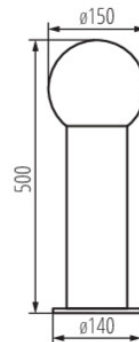

WYMIARY I MONTAŻ

Wysokość [mm]	500
Średnica [mm]	150
Miejsce montażu	na podłożu
Rodzaj przyłącza	kostka śrubowa

Dokument utworzono: 19.04.2026, 18:05

Zastrzega się możliwość wprowadzenia zmian technicznych. Dane zawarte w tym katalogu nie są prawnie wiążące.

Fotometria: wyniki uzyskane podczas badania konkretnego egzemplarza.

Kanlux S.A. ul. Objazdowa 1-3, 41-922 Radzionków, Poland kanlux@kanlux.com

WYMIARY I MONTAŻ

Zakres przekrojów stosowanych przewodów [mm²] | 1,5-2,5

LOGISTYKA

Jednostka miary	sztuka
Jak pakowane	6
Ilość sztuk w opakowaniu pośrednim	1
Ilość sztuk w opakowaniu zbiorczym	6
Masa jednostkowa netto [g]	1218
Gramatura [g]	1558.33
Waga sztuki brutto [g]	1424
Długość opakowania jednostkowego [cm]	16
Szerokość opakowania jednostkowego [cm]	16
Wysokość opakowania jednostkowego [cm]	51
Waga kartonu [kg]	9.34998
Szerokość kartonu [cm]	34.5
Wysokość kartonu [cm]	53.5
Długość kartonu [cm]	50
Objętość kartonu [m ³]	0.092288