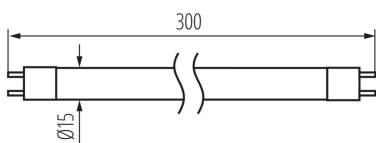

12715 T5-8W 4000K/65

Tub fluorescent linear

5905339127150

Kanlux T5 sunt lămpi fluorescente liniare cu trei benzi Consumul redus de energie și un timp de lucru îndelungat sunt indubitabilele avantaje ale acestor lămpi.

TIPUL SURSEI DE LUMINĂ:

Tehnologia de iluminat utilizată: LFL T5 HE

Nedirecțională sau direcțională: NDLS

Cu alimentare de la rețea sau nealimentată de la rețea : NMLS

Sursă de lumină conectată (CLS): nu

Sursă de lumină cu posibilitatea de reglare a culorilor : nu

Surse de lumină cu luminanță mare : nu

Protecție antireflexie: nu

Cu intensitate reglabilă: nu

PARAMETRII PRODUSULUI:

Posibilitate de conlucrare cu reostatul: nu

Lungime [mm]: 300

Lățime [mm]: 15

Înălțime [mm]: 300

Adâncime [mm]: 15

Diametru [mm]: 15

Putere nominală [W]: 8

Material: sticlă

Sursă de lumină: T5

Culoarea luminii: alb

Ax: G5

Durată nominală de viață a lămpii [h] : 10000

Flux luminos nominal [lm] : 688

Informații suplimentare: Sursă de lumină (LS)

Conținut de mercur: da

PARAMETRI PENTRU SURSELE DE LUMINĂ CU LED ȘI OLED:

Consum de energie în modul pornit al sursei de lumină (kWh / 1000h): 8

Clasa de eficiență energetică : G

Fluxul luminos util al sursei de lumină Φ_{use} [lm] : 688

Fluxul luminos util al sursei de lumină Φ_{use} [lm] : sub formă de sferă (360°)

Temperatura de culoare corelată [K]: 4000

Puterea în modul activ a sursei de lumină P_{on} [W] : 8

Indicele de redare a culorilor: 65