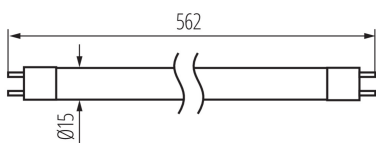

12717 T5-14W 4000K/82

Tub fluorescent linear

5905339127174

Kanlux T5 sunt lămpi fluorescente liniare cu trei benzi Consumul redus de energie și un timp de lucru îndelungat sunt indubitabilele avantaje ale acestor lămpi.

TIPUL SURSEI DE LUMINĂ:

Tehnologia de iluminat utilizată: LFL T5 HE

Nedirecțională sau direcțională: NDLS

Cu alimentare de la rețea sau nealimentată de la rețea : NMLS

Sursă de lumină conectată (CLS) : nu

Sursă de lumină cu posibilitatea de reglare a culorilor : nu

Surse de lumină cu luminanță mare : nu

Protecție antireflexie : nu

Cu intensitate reglabilă: nu

PARAMETRII PRODUSULUI:

Posibilitate de conlucrare cu reostatul: nu

Lungime [mm]: 562

Lățime [mm]: 15

Înălțime [mm]: 562

Adâncime [mm]: 15

Diametru [mm]: 15

Putere nominală [W]: 14

Material: sticlă

Sursă de lumină: T5

Culoarea luminii: alb

Ax: G5

Durată nominală de viață a lămpii [h] : 20000

Flux luminos nominal [lm] : 1204

Informații suplimentare: Sursă de lumină (LS)

Conținut de mercur: da

PARAMETRI PENTRU SURSELE DE LUMINĂ CU LED ȘI OLED:

Consum de energie în modul pornit al sursei de lumină (kWh / 1000h): 14

Clasa de eficiență energetică : G

Fluxul luminos util al sursei de lumină Φ_{use} [lm] : 1204

Fluxul luminos util al sursei de lumină Φ_{use} [lm] : sub formă de sferă (360°)

Temperatura de culoare corelată [K]: 4000

Puterea în modul activ a sursei de lumină P_{on} [W] : 14

Indicele de redare a culorilor: 82