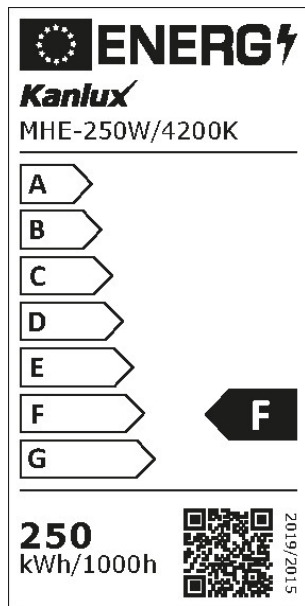

Adâncime [mm]: 46

Diametru [mm]: 46

Putere nominală [W]: 250

Material: sticlă

Culoarea luminii: alb

Ax: E40

Durată nominală de viață a lămpii [h]: 12000

Curent nominal al lămpii [A]: 2.1

Flux luminos nominal [lm]: 23000

PARAMETRI PENTRU SURSELE DE LUMINĂ CU LED ȘI OLED:

Consum de energie în modul pornit al sursei de lumină (kWh / 1000h): 250

Clasa de eficiență energetică: F

Fluxul luminos util al sursei de lumină Φ_{use} [lm]: 23000

Fluxul luminos util al sursei de lumină Φ_{use} [lm]: sub formă de sferă (360°)

Temperatura de culoare corelată [K]: 4200

Puterea în modul activ a sursei de lumină P_{on} [W]: 250

Indicele de redare a culorilor: 65

Coordonatele cromatice (x): 0.375

Coordonatele cromatice (y): 0.392

Declarație de putere echivalentă [W]: 1177

12755 MHE-250W/4200K

Lampa metalohalogenica

DATE LOGISTICE:

Cu sunt ambalate: 25

Număr de bucăți în ambalajul comun: 25