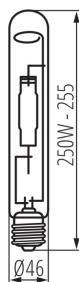

12755 MHE-250W/4200K

Lampa metalohalogenica

5905339127556

Lămpile cu halogenuri metalice Kanlux MHE lucrează cu balasturi pentru lămpi de sodiu de înaltă presiune / lămpi cu halogenuri de metal și declanșatori pentru lămpi cu halogenuri metalice.

Anvelopă: none

Surse de lumină cu luminanță mare: nu

Protecție antireflexie: nu

Cu intensitate reglabilă: nu

PARAMETRII PRODUSULUI:

Posibilitate de conlucrare cu reostatul: nu

Lățime [mm]: 46

Înălțime [mm]: 255

Adâncime [mm]: 46

Diametru [mm]: 46

Putere nominală [W]: 250

Material: sticlă

Culoarea luminii: alb

Ax: E40

Durată nominală de viață a lămpii [h]: 12000

Curent nominal al lămpii [A]: 2.1

Coordonatele cromatice (x): 0.375

Coordonatele cromatice (y): 0.392

Declarație de putere echivalentă [W]: 1177

12755 MHE-250W/4200K

Lampa metalohalogenica

DATE LOGISTICE:

Cu sunt ambalate: 25

Număr de bucăți în ambalajul comun: 25