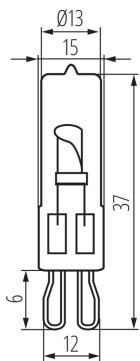

TIPUL SURSEI DE LUMINĂ:

Tehnologia de iluminat utilizată: HL

Nedirecțională sau direcțională: NDLS

Cu alimentare de la rețea sau nealimentată de la rețea: MLS

Sursă de lumină conectată (CLS): nu

Sursă de lumină cu posibilitatea de reglare a culorilor: nu

Surse de lumină cu lăminanță mare: nu

Protecție antireflexie: nu

Cu intensitate reglabilă: da

PARAMETRII PRODUSULUI:

Lampa este proiectată pentru întunecare: da

Înălțime [mm]: 43

Adâncime [mm]: 14

Diametru [mm]: 14

Tensiune nominală [V]: 220-240 AC

Frecvență nominală [Hz]: 50

Curent nominal al lămpii [mA]: 87

Putere nominală [W]: 20

Flux luminos specificat total [lm]: 235

Material: aliaj de metale necorosive

Materialul abajurului: sticlă

Culoarea luminii: alb cald

Ax: G9

Durată nominală de viață a lămpii [h]: 2000

Număr de cicluri pornit/oprit: ≥ 8000

Unghi de iluminare [°]: 360

Informații suplimentare: Sursă de lumină (LS)

Conținut de mercur: nu

PARAMETRI PENTRU SURSELE DE LUMINĂ CU LED ȘI OLED:

Consum de energie în modul pornit al sursei de lumină (kWh / 1000h): 20

Clasa de eficiență energetică: G

Flux luminos util al sursei de lumină Φ_{use} [lm]: 235

Fluxul luminos util al sursei de lumină Φ_{use} [lm]: sub formă de sferă (360°)

Temperatura de culoare corelată [K]: 2700

Puterea în modul activ a sursei de lumină P_{on} [W]: 20

Indicele de redare a culorilor: 100

Coordonatele cromatiche (x): 0.458

Coordonatele cromatiche (y): 0.41