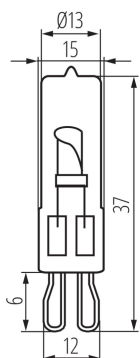

18421 G9-33W STAR

Sursă de lumină cu halogen

5905339184214

TIPUL SURSEI DE LUMINĂ:

Tehnologia de iluminat utilizată: HL
Nedirecțională sau direcțională: NDLS
Cu alimentare de la rețea sau nealimentată de la rețea: MLS
Sursă de lumină conectată (CLS): nu
Sursă de lumină cu posibilitatea de reglare a culorilor: nu
Surse de lumină cu lăminanță mare: nu
Protecție antireflexie: nu
Cu intensitate reglabilă: da

PARAMETRII PRODUSULUI:

Lampa este proiectată pentru întunecare: da
Înălțime [mm]: 37
Adâncime [mm]: 14
Diametru [mm]: 13
Tensiune nominală [V]: 220-240 AC
Frecvență nominală [Hz]: 50
Curent nominal al lămpii [mA]: 143
Putere nominală [W]: 33
Flux luminos specificat total [lm]: 460
Material: aliaj de metale necorosive
Materialul abajurului: sticlă
Culoarea luminii: alb cald
Ax: G9
Durată nominală de viață a lămpii [h]: 2000
Număr de cicluri pornit/oprit: ≥ 8000
Unghi de iluminare [°]: 360
Informații suplimentare: Sursă de lumină (LS)
Conținut de mercur: nu

PARAMETRI PENTRU SURSELE DE LUMINĂ CU LED ȘI OLED:

Consum de energie în modul pornit al sursei de lumină (kWh / 1000h): 33
Clasa de eficiență energetică: G
Flux luminos util al sursei de lumină Φ_{use} [lm]: 460
Fluxul luminos util al sursei de lumină Φ_{use} [lm]: sub formă de sferă (360°)
Temperatura de culoare corelată [K]: 2700
Puterea în modul activ a sursei de lumină P_{on} [W]: 33
Indicele de redare a culorilor: 100
Coordonatele cromatiche (x): 0.458
Coordonatele cromatiche (y): 0.41