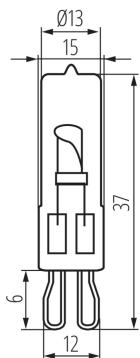

18422 G9-48W STAR

Sursă de lumină cu halogen

5905339184221

TIPUL SURSEI DE LUMINĂ:

Tehnologia de iluminat utilizată: HL
Nedirecțională sau direcțională: NDLS
Cu alimentare de la rețea sau nealimentată de la rețea: MLS
Sursă de lumină conectată (CLS): nu
Sursă de lumină cu posibilitatea de reglare a culorilor: nu
Surse de lumină cu luminanță mare: nu
Protecție antireflexie: nu
Cu intensitate reglabilă: da

PARAMETRII PRODUSULUI:

Lampa este proiectată pentru întunecare: da
Înălțime [mm]: 37
Adâncime [mm]: 14
Diametru [mm]: 13
Tensiune nominală [V]: 220-240 AC
Frecvență nominală [Hz]: 50
Curent nominal al lămpii [mA]: 209
Putere nominală [W]: 48
Flux luminos specificat total [lm]: 740
Material: aliaj de metale necorosive
Materialul abajurului: sticlă
Culoarea luminii: alb cald
Ax: G9
Durată nominală de viață a lămpii [h]: 2000
Număr de cicluri pornit/oprit: ≥ 8000
Unghi de iluminare [°]: 360
Informații suplimentare: Sursă de lumină (LS)
Conținut de mercur: nu

PARAMETRI PENTRU SURSELE DE LUMINĂ CU LED ȘI OLED:

Consum de energie în modul pornit al sursei de lumină (kWh / 1000h): 48
Clasa de eficiență energetică: G
Flux luminos util al sursei de lumină Φ_{use} [lm]: 740
Fluxul luminos util al sursei de lumină Φ_{use} [lm]: sub formă de sferă (360°)
Temperatura de culoare corelată [K]: 2700
Puterea în modul activ a sursei de lumină P_{on} [W]: 48
Indicele de redare a culorilor: 100
Coordonatele cromatiche (x): 0.458
Coordonatele cromatiche (y): 0.41