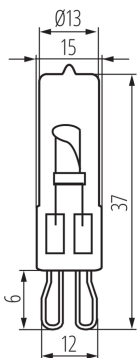

18423 G9-60W STAR

Sursă de lumină cu halogen

5905339184238

TIPUL SURSEI DE LUMINĂ:

Tehnologia de iluminat utilizată: HL
Nedirecțională sau direcțională: NDLS
Cu alimentare de la rețea sau nealimentată de la rețea: MLS
Sursă de lumină conectată (CLS): nu
Sursă de lumină cu posibilitatea de reglare a culorilor: nu
Surse de lumină cu luminanță mare: nu
Protecție antireflexie: nu
Cu intensitate reglabilă: da

PARAMETRII PRODUSULUI:

Lampa este proiectată pentru întunecare: da
Înălțime [mm]: 37
Adâncime [mm]: 14
Diametru [mm]: 13
Tensiune nominală [V]: 220-240 AC
Frecvență nominală [Hz]: 50
Curent nominal al lămpii [mA]: 261
Putere nominală [W]: 60
Flux luminos specificat total [lm]: 975
Material: aliaj de metale necorosive
Materialul abajurului: sticlă
Culoarea luminii: alb cald
Ax: G9
Durată nominală de viață a lămpii [h]: 2000
Număr de cicluri pornit/oprit: ≥ 8000
Unghi de iluminare [°]: 360
Informații suplimentare: Sursă de lumină (LS)
Conținut de mercur: nu

PARAMETRI PENTRU SURSELE DE LUMINĂ CU LED ȘI OLED:

Consum de energie în modul pornit al sursei de lumină (kWh / 1000h): 60
Clasa de eficiență energetică: G
Flux luminos util al sursei de lumină Φ_{use} [lm]: 975
Fluxul luminos util al sursei de lumină Φ_{use} [lm]: sub formă de sferă (360°)
Temperatura de culoare corelată [K]: 2700
Puterea în modul activ a sursei de lumină P_{on} [W]: 60
Indicele de redare a culorilor: 100
Coordonatele cromatice (x): 0.458
Coordonatele cromatice (y): 0.41