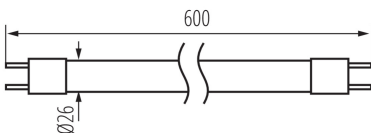

19921 T8 18W/840 NW

Tub fluorescent linear

5905339199218

Kanlux T8 sunt lămpi fluorescente liniare cu trei benzi. Consumul redus de energie și un timp îndelungat de lucru (15.000 H) sunt indubitabilele avantaje ale acestor lămpi.

TIPUL SURSEI DE LUMINĂ:

Tehnologia de iluminat utilizată: inne FL

Nedirecțională sau direcțională: NDLS

Cu alimentare de la rețea sau nealimentată de la rețea: NMLS

Sursă de lumină conectată (CLS): nu

Sursă de lumină cu posibilitatea de reglare a culorilor: nu

Surse de lumină cu luminanță mare: nu

Protecție antireflexie: nu

Cu intensitate reglabilă: nu

PARAMETRII PRODUSULUI:

Posibilitate de conlucrare cu reostatul: nu

Lungime [mm]: 600

Lățime [mm]: 26

Înălțime [mm]: 600

Adâncime [mm]: 26

Diametru [mm]: 26

Conținut de mercur: da

Putere nominală [W]: 18

Material: sticlă

Sursă de lumină: T8

Culoarea luminii: alb

Ax: G13

Durată nominală de viață a lămpii [h]: 15000

Flux luminos nominal [lm]: 1350

PARAMETRI PENTRU SURSELE DE LUMINĂ CU LED ȘI OLED:

Consum de energie în modul pornit al sursei de lumină (kWh / 1000h): 18

Clasa de eficiență energetică: G

Fluxul luminos util al sursei de lumină Φ_{use} [lm]: 1350

Fluxul luminos util al sursei de lumină Φ_{use} [lm]: sub formă de sferă (360°)

Temperatura de culoare corelată [K]: 4000

Puterea în modul activ a sursei de lumină Pon [W]: 18

Indicele de redare a culorilor: 80

Coordonatele cromatiche (x): 0.38

Coordonatele cromatiche (y): 0.38

Declarație de putere echivalentă [W]: 90