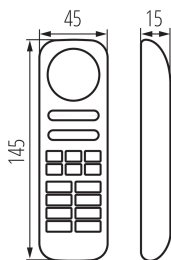

### PARAMETRII PRODUSULUI:

**Tensiune nominală [V]:** 2 x 1,5 DC

**Culoare:** alb

**Grad IP:** 20

**Control:** RF 2,4GHz

**Baterii incluse în set:** nu

**Alimentare cu baterii:** da

**Clasă de protecție împotriva șocurilor electrice :** III

### DATE LOGISTICE:

**Unitate de măsură:** bucată

**Cu sunt ambalate:** 200

**Număr de bucăți în ambalajul intermediar :** 1

**Număr de bucăți în ambalajul comun :** 200

**Greutate unitară netă [g]:** 72

**Greutate [g]:** 103.5

**Greutate brută la bucată [g]:** 100

**Lungimea ambalajului unitar [cm]:** 5

**Lățimea ambalajului unitar [cm]:** 3

**Înălțimea ambalajului unitar [cm]:** 14.5

**Greutatea cutiei de carton [kg]:** 20.7

**Lățimea cutiei de carton [cm]:** 34

**Înălțimea cutiei de carton [cm]:** 31.5

**Lungimea cutiei de carton [cm]:** 53

**Volumul cutiei de carton [m³]:** 0.056763