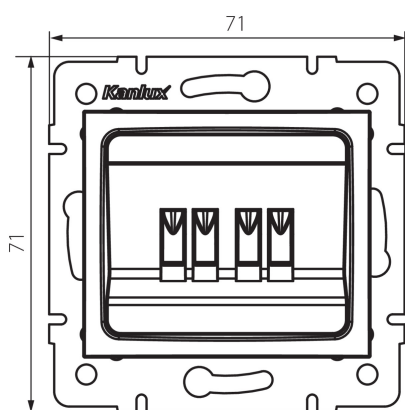

25233 LOGI 02-1820-043 sr

Priză difuzor dublă

5905339252333

PARAMETRII PRODUSULUI:

Culoare: argintiu

Loc de montare: pentru încadrare în perete

Lățime [mm]: 71

Înălțime [mm]: 71

Diameter of an installation box: 60

Număr de prize: 2

Material: ABS

DATE LOGISTICE:

Cu sunt ambalate: 10

Număr de bucăți în ambalajul intermediar: 10

Număr de bucăți în ambalajul comun: 120

Greutate unitară netă [g]: 64

Greutate [g]: 76.67

Lungimea ambalajului unitar [cm]: 10

Lățimea ambalajului unitar [cm]: 4.5

Înălțimea ambalajului unitar [cm]: 14

Greutatea cutiei de carton [kg]: 9.2004

Lățimea cutiei de carton [cm]: 25.5

Înălțimea cutiei de carton [cm]: 32

Lungimea cutiei de carton [cm]: 44

Volumul cutiei de carton [m³]: 0.035904