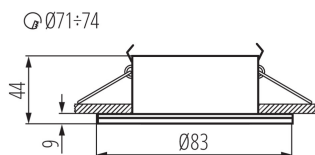

26304 QULES AC O-C/M

Corp de iluminat pentru tavan tip spot

5905339263049

IP
44/20

Ochii pentru tavan Kanlux QULES sunt unele dintre cele mai populare corpuri de iluminat cu IP ridicat. Ideal pentru montarea în băi sau în alte locuri cu umiditate ridicată.

PARAMETRII PRODUSULUI:

Culoare: crom mat

Necesitatea de utilizare a lămpilor cu auto-ecranare: da

Loc de montare: pentru încastrare în tavan

Loc de aplicare: în interior și exterior

Distanță minimă de la obiectul iluminat: 0,5m

Produsul nu este adecvat pentru acoperirea cu material termoizolant: da

Sursa de lumină face parte din set: nu

Înălțime [mm]: 44

Diametru [mm]: 83

Orificiu de montare [mm]: $\varnothing 71-74$

Tensiune nominală [V]: 220-240 AC

Frecvență nominală [Hz]: 50

Putere maximă [W]: max 10

Clasă de protecție împotriva șocurilor electrice: II

Sursă de lumină: PAR16

Ax: GU10

Interval de temperatură ambiantă la care produsul poate fi expus [°C]: -20÷35

Materialul carcasei: aliaj de aluminiu aliaj de aluminiu aliaj de aluminiu

Tip de conexiune: bloc cu șurub

Reglare unghiulară a corpului de iluminat: none

Grad IP: 44/20

DATE LOGISTICE:

Cu sunt ambalate: 50

Număr de bucăți în ambalajul intermediar: 1

Număr de bucăți în ambalajul comun: 50

Greutate unitară netă [g]: 178

Greutate [g]: 220

Lungimea ambalajului unitar [cm]: 10.5

Lățimea ambalajului unitar [cm]: 5.5

Înălțimea ambalajului unitar [cm]: 10

Greutatea cutiei de carton [kg]: 11

Lățimea cutiei de carton [cm]: 31

Înălțimea cutiei de carton [cm]: 23

Lungimea cutiei de carton [cm]: 55

Volumul cutiei de carton [m³]: 0.039215