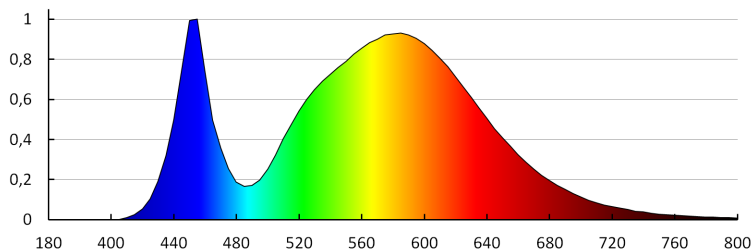

INFORMAȚII SUPLEMENTARE:

- STREET LED ADTR 15D Два обхвата за регулиране: до 15 ° (-15 ° до +15 ° допълнителен обхват) до 90 ° (-5 ° до +15 ° допълнителен обхват)

KANLUX S.A. (kat 27330) STREET LED 4000 NW / LDC (Polar)