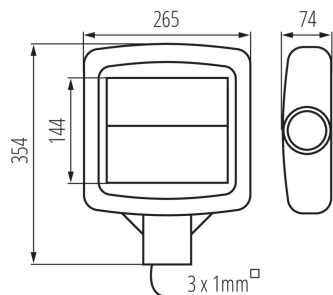

27330 STREET LED 4000 NW

Corp de iluminat pentru parcare