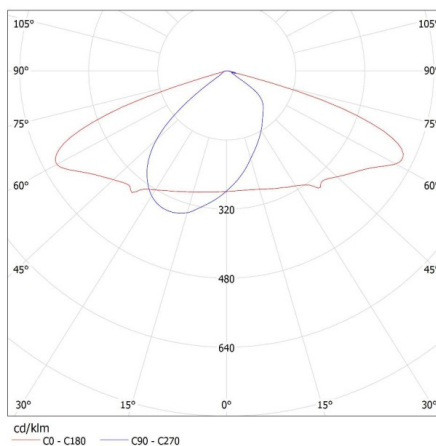

KANLUX S.A. (kat 27330) STREET LED 4000 NW / LDC (Polar)