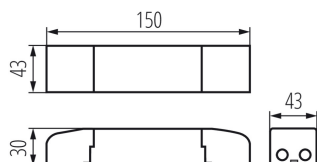

### PARAMETRII PRODUSULUI:

**Culoare:** alb

**Loc de aplicare:** în interior

**Posibilitate de montare pe suprafețe normal inflamabile:** da

**Posibilitate de conlucrare cu reostatul:** DALI

**Tensiune nominală [V]:** 220-240 AC

**Frecvență nominală [Hz]:** 50

**$\lambda$ :** 0,98

**Putere maximă [W]:** 45

**Clasă de protecție împotriva șocurilor electrice:** II

**Material:** material din plastic

**Tip de conexiune:** bloc de conectare

**Intervalul secțiunilor transversale ale cablurilor aplicate [mm<sup>2</sup>]:** 0,2-1,5

**Tip de sursă de alimentare:** curent continuu

**Protecție la supratensiune:** da

**Protecție termică:** 110°C

**Protecție la scurtcircuit:** da

**Lățimea ambalajului unitar [cm]:** 4

**Înălțimea ambalajului unitar [cm]:** 3

**Greutatea cutiei de carton [kg]:** 0.18

**Lățimea cutiei de carton [cm]:** 4

**Înălțimea cutiei de carton [cm]:** 3

**Lungimea cutiei de carton [cm]:** 21