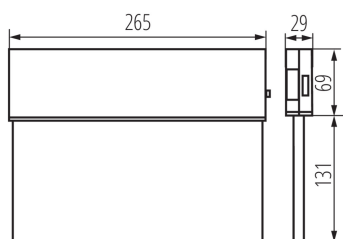

28979 ONTEC G E1E180MATW

Plafonieră de urgență LED

5902052563340

Iluminarea de urgență sau anti-panică este folosită în spațiile de tip Open Space pentru a preveni panica. Permite ajungerea la locul în care se poate vedea traseul de evacuare marcat, precum și evacuarea în sine, în funcție de prisma utilizată la corpul de iluminat.

PARAMETRII PRODUSULUI:

Culoare: alb

Loc de montare: pentru montare pe tavan

Loc de aplicare: în interior

Lungime [mm]: 250

Lățime [mm]: 29

Înălțime [mm]: 194

Sursă de lumină cu LED integrată: da

Tensiune nominală [V]: 220-240 AC

Frecvență nominală [Hz]: 50

Putere nominală [W]: 3

Putere nominală (LED) [W]: 0.9

Clasă de protecție împotriva șocurilor electrice: II

Materialul abajurului: material din plastic

Tip de diodă: LED SMD

Culoarea luminii: alb racoros

Interval de temperatură ambiantă la care produsul poate fi expus [°C]: 10÷35

Acumulator (tip): LiFePO4/C

Acumulator (parametri): 3,2V 1,5Ah

Moduri de lucru: de urgență în rețea

Utilizare: indicarea direcției de evacuare

Timp de lucru de urgență [h]: 3

Test automat: da

Materialul carcasei: material din plastic

Tip de conexiune: bloc cu autoblocare

Grad IP: 20

PARAMETRI PENTRU SURSELE DE LUMINĂ CU LED ȘI OLED:

Temperatura de culoare corelată [K]: 5000

DATE LOGISTICE:

Cu sunt ambalate: 1

Număr de bucăți în ambalajul intermediar: 1

Număr de bucăți în ambalajul comun: 1