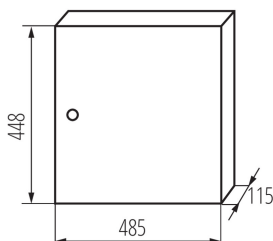

### PARAMETRII PRODUSULUI:

**Culoare:** alb

**Culoarea ușii:** alb

**Loc de montare:** pentru montare pe perete

**Norma:** PN-EN 62208

**Lungime [mm]:** 485

**Lățime [mm]:** 115

**Înălțime [mm]:** 448

### DATE LOGISTICE:

**Unitate de măsură:** bucată

**Cu sunt ambalate:** 1

**Număr de bucăți în ambalajul intermediar :** 1

**Greutate unitară netă [g]:** 5770

**Greutate [g]:** 6450

**Lungimea ambalajului unitar [cm]:** 51

**Lățimea ambalajului unitar [cm]:** 46.5

**Înălțimea ambalajului unitar [cm]:** 13

**Greutatea cutiei de carton [kg] :** 6.45

**Lățimea cutiei de carton [cm]:** 46.5

**Înălțimea cutiei de carton [cm]:** 13

**Lungimea cutiei de carton [cm]:** 51

**Volumul cutiei de carton [m³]:** 0.03083