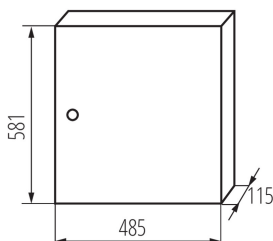

29324 KP-DB-I-MS-318

Placa de distributie metalica

5905339293244

PARAMETRII PRODUSULUI:

Culoare: alb
Culoarea ușii: alb
Loc de montare: pentru montare pe perete
Norma: PN-EN 62208
Lungime [mm]: 485
Lățime [mm]: 115
Înălțime [mm]: 581
Tensiune nominală [V]: 230/400 AC
Frecvență nominală [Hz]: 50
Clasă de protecție împotriva șocurilor electrice : I
Material: fier
Număr de module: 3x18P
Grad IP: 30
numărul de rânduri: 3

DATE LOGISTICE:

Unitate de măsură: bucată
Cu sunt ambalate: 1
Număr de bucăți în ambalajul intermediar : 1
Număr de bucăți în ambalajul comun : 1
Greutate unitară netă [g]: 7145
Greutate [g]: 7970
Lungimea ambalajului unitar [cm]: 59.5
Lățimea ambalajului unitar [cm]: 50.5
Înălțimea ambalajului unitar [cm]: 13
Greutatea cutiei de carton [kg]: 7.97
Lățimea cutiei de carton [cm]: 50.5
Înălțimea cutiei de carton [cm]: 13
Lungimea cutiei de carton [cm]: 59.5
Volumul cutiei de carton [m³]: 0.039062