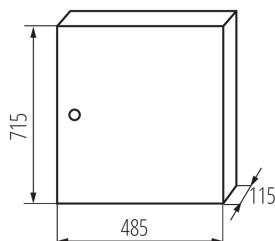

29325 KP-DB-I-MS-418

Placa de distributie metalica

5905339293251

PARAMETRII PRODUSULUI:

Culoare: alb

Culoarea ușii: alb

Loc de montare: pentru montare pe perete

Norma: PN-EN 62208

Lungime [mm]: 485

Lățime [mm]: 115

Înălțime [mm]: 715

Tensiune nominală [V]: 230/400 AC

Frecvență nominală [Hz]: 50

Clasă de protecție împotriva șocurilor electrice : I

Material: fier

Număr de module: 4x18P

Grad IP: 30

numărul de rânduri: 4

DATE LOGISTICE:

Unitate de măsură: bucată

Cu sunt ambalate: 1

Număr de bucăți în ambalajul intermediar : 1

Număr de bucăți în ambalajul comun : 1

Greutate unitară netă [g]: 8510

Greutate [g]: 9470

Lungimea ambalajului unitar [cm]: 73

Lățimea ambalajului unitar [cm]: 50.5

Înălțimea ambalajului unitar [cm]: 13

Greutatea cutiei de carton [kg]: 9.47

Lățimea cutiei de carton [cm]: 50.5