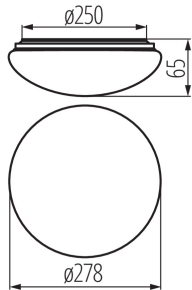

Posibilitate de conlucrare cu reostatul: nu

Înălțime [mm]: 65

Diametru [mm]: 278

Conținut de mercur: nu

Sursă de lumină cu LED integrată: da

Tensiune nominală [V]: 220-240 AC

Frecvență nominală [Hz]: 50

Putere maximă [W]: 12

Indicele de redare a culorilor: 80

DATE LOGISTICE:

Cu sunt ambalate: 10

Număr de bucăți în ambalajul intermediar: 1

Număr de bucăți în ambalajul comun: 10

Greutate unitară netă [g]: 330

Greutate [g]: 564

Lungimea ambalajului unitar [cm]: 30

Lățimea ambalajului unitar [cm]: 7

Înălțimea ambalajului unitar [cm]: 30

Greutatea cutiei de carton [kg]: 5.64

31220 CORSO LED V2 12-NW

Plafonieră LED

Lăţimea cutiei de carton [cm]: 38
Înălţimea cutiei de carton [cm]: 32.5
Lungimea cutiei de carton [cm]: 61.5
Volumul cutiei de carton [m³]: 0.075953