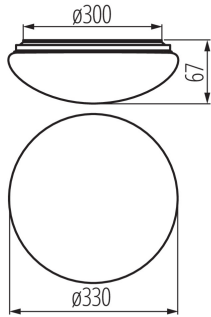

Posibilitate de conlucrare cu reostatul: nu

Înălțime [mm]: 67

Diametru [mm]: 330

Conținut de mercur: nu

Sursă de lumină cu LED integrată: da

Tensiune nominală [V]: 220-240 AC

Frecvență nominală [Hz]: 50

Putere maximă [W]: 18

Indicele de redare a culorilor: 80

DATE LOGISTICE:

Cu sunt ambalate: 10

Număr de bucăți în ambalajul intermediar: 1

Număr de bucăți în ambalajul comun: 10

Greutate unitară netă [g]: 484

Greutate [g]: 760

Lungimea ambalajului unitar [cm]: 36.5

Lățimea ambalajului unitar [cm]: 7

Înălțimea ambalajului unitar [cm]: 36.5

Greutatea cutiei de carton [kg]: 7.6

31221 CORSO LED V2 18-NW

Plafonieră LED

Lăţimea cutiei de carton [cm]: 37
Înălţimea cutiei de carton [cm]: 38
Lungimea cutiei de carton [cm]: 74.5
Volumul cutiei de carton [m³]: 0.104747