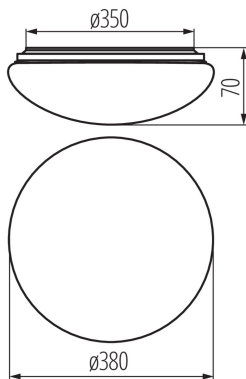

Posibilitate de conlucrare cu reostatul: nu

Înălțime [mm]: 70

Diametru [mm]: 380

Conținut de mercur: nu

Sursă de lumină cu LED integrată: da

Tensiune nominală [V]: 220-240 AC

Frecvență nominală [Hz]: 50

Putere maximă [W]: 24

Indicele de redare a culorilor: 80

DATE LOGISTICE:

Cu sunt ambalate: 10

Număr de bucăți în ambalajul intermediar: 1

Număr de bucăți în ambalajul comun: 10

Greutate unitară netă [g]: 508

Greutate [g]: 878

Lungimea ambalajului unitar [cm]: 40

Lățimea ambalajului unitar [cm]: 7.5

Înălțimea ambalajului unitar [cm]: 40

Greutatea cutiei de carton [kg]: 8.78

31222 CORSO LED V2 24-NW

Plafonieră LED

Lăţimea cutiei de carton [cm]: 40
Înălţimea cutiei de carton [cm]: 42
Lungimea cutiei de carton [cm]: 81
Volumul cutiei de carton [m³]: 0.13608