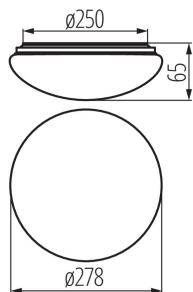

31223 CORSO LED V2 12-NW-SE

Plafonieră LED