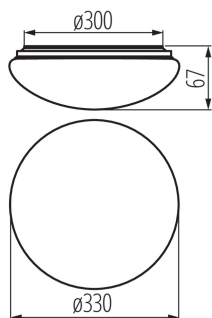

31224 CORSO LED V2 18-NW-SE

Plafonieră LED