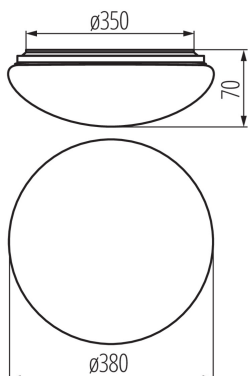

31225 CORSO LED V2 24-NW-SE

Plafonieră LED