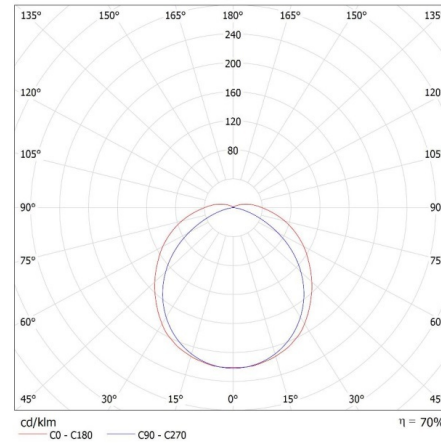

31320 DICHT 4LED NP 218/PS

Corp de iluminat rezistent la praf pentru tuburi LED

Volumul cutiei de carton [m³]: 0.043554

MILEDO (kat 31320) DICHT 4LED NP 218 PS + GLASSv4 / LDC (Polar)