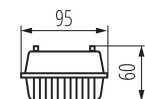

31320 DIGHT 4LED NP 218/PS

Corp de iluminat rezistent la praf pentru tuburi LED

8595665313203

PARAMETRII PRODUSULUI:

Culoare: gri
Loc de montare: pentru montare pe tavan
Loc de aplicare: în interior și exterior
Distanță minimă de la obiectul iluminat: 0,5m
Posibilitate de conexiune de trecere a corpurilor de iluminat: da
Sursă de lumină înlocuibilă: da
Sursa de lumină face parte din set: nu
Alimentare cu lămpi fluorescente T8 LED: unilaterală
Lungime [mm]: 660
Lățime [mm]: 95
Înălțime [mm]: 60
Tensiune nominală [V]: 220-240 AC
Frecvență nominală [Hz]: 50
Putere maximă [W]: 2 x max 18
Clasă de protecție împotriva șocurilor electrice: II
Materialul abajurului: PS
Sursă de lumină: T8 LED
Ax (Sursă de lumină): G13
Interval de temperatură ambientă la care produsul poate fi expus [°C]: 5÷25
Materialul carcasei: material din plastic
Tip de conexiune: bloc cu șurub
Intervalul secțiunilor transversale ale cablurilor aplicate [mm²]: 0,5÷2,5
Grad IP: 65
Kształt: rectangular

DATE LOGISTICE:

Unitate de măsură: bucată
Cu sunt ambalate: 12
Număr de bucăți în ambalajul intermediar: 1
Număr de bucăți în ambalajul comun: 12
Greutate unitară netă [g]: 370
Greutate [g]: 497.5
Lungimea ambalajului unitar [cm]: 66.5
Lățimea ambalajului unitar [cm]: 10
Înălțimea ambalajului unitar [cm]: 5
Greutatea cutiei de carton [kg]: 5.97
Lățimea cutiei de carton [cm]: 21
Înălțimea cutiei de carton [cm]: 30.5
Lungimea cutiei de carton [cm]: 68