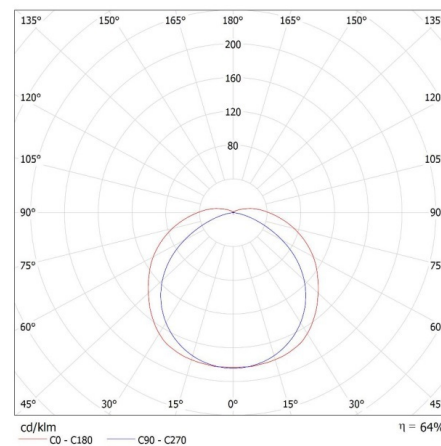

MILEDO (kat 31320) DICHT 4LED NP 218 PS + GLASSv3 / LDC (Polar)