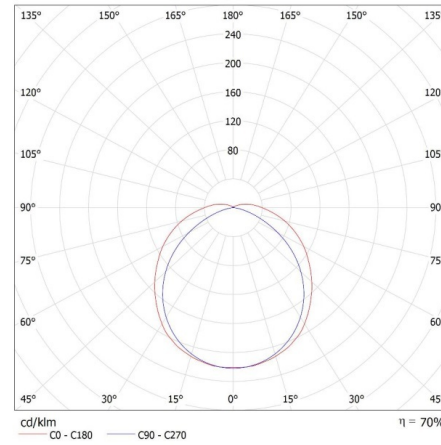

31321 DIGHT 4LED NP 236/PS

Corp de iluminat rezistent la praf pentru tuburi LED

Volumul cutiei de carton [m³]: 0.082625

MILEDO (kat 31321) DIGHT 4LED NP 236 PS + GLASSv4 / LDC (Polar)