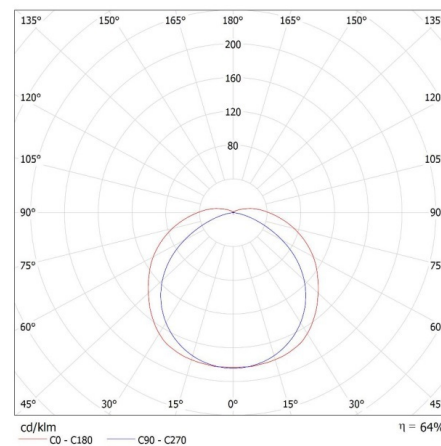

MILEDO (kat 31321) DIGHT 4LED NP 236 PS + GLASSv3 / LDC (Polar)