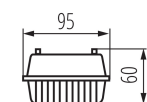

### PARAMETRII PRODUSULUI:

**Culoare:** gri  
**Loc de montare:** pentru montare pe tavan  
**Loc de aplicare:** în interior și exterior  
**Distanță minimă de la obiectul iluminat:** 0,5m  
**Posibilitate de conexiune de trecere a corpurilor de iluminat:** da  
**Sursă de lumină înlocuibilă:** da  
**Sursa de lumină face parte din set:** nu  
**Alimentare cu lămpi fluorescente T8 LED:** unilaterală  
**Lungime [mm]:** 1270  
**Lățime [mm]:** 95  
**Înălțime [mm]:** 60  
**Tensiune nominală [V]:** 220-240 AC  
**Frecvență nominală [Hz]:** 50  
**Putere maximă [W]:** 2 x max 36  
**Clasă de protecție împotriva șocurilor electrice:** II  
**Materialul abajurului:** PS  
**Sursă de lumină:** T8 LED  
**Ax (Sursă de lumină):** G13  
**Interval de temperatură ambientă la care produsul poate fi expus [°C]:** 5÷25  
**Materialul carcasei:** material din plastic  
**Tip de conexiune:** bloc cu șurub  
**Intervalul secțiunilor transversale ale cablurilor aplicate [mm<sup>2</sup>]:** 0,5÷2,5  
**Grad IP:** 65  
**Kształt:** rectangular

### DATE LOGISTICE:

**Unitate de măsură:** bucată  
**Cu sunt ambalate:** 12  
**Număr de bucăți în ambalajul intermediar:** 1  
**Număr de bucăți în ambalajul comun:** 12  
**Greutate unitară netă [g]:** 658  
**Greutate [g]:** 870  
**Lungimea ambalajului unitar [cm]:** 127.5  
**Lățimea ambalajului unitar [cm]:** 10  
**Înălțimea ambalajului unitar [cm]:** 5  
**Greutatea cutiei de carton [kg]:** 10.44  
**Lățimea cutiei de carton [cm]:** 21  
**Înălțimea cutiei de carton [cm]:** 30.5  
**Lungimea cutiei de carton [cm]:** 129