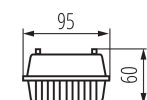

31322 DIGHT 4LED PI 218/PS

Corp de iluminat rezistent la praf pentru tuburi LED

8595665313227

PARAMETRII PRODUSULUI:

Culoare: gri
Loc de montare: pentru montare pe tavan
Loc de aplicare: în interior și exterior
Distanță minimă de la obiectul iluminat: 0,5m
Posibilitate de conexiune de trecere a corpurilor de iluminat: da
Sursă de lumină înlocuibilă: da
Sursa de lumină face parte din set: nu
Alimentare cu lămpi fluorescente T8 LED: unilaterală
Lungime [mm]: 660
Lățime [mm]: 95
Înălțime [mm]: 60
Tensiune nominală [V]: 220-240 AC
Frecvență nominală [Hz]: 50
Putere maximă [W]: 2 x max 18
Clasă de protecție împotriva șocurilor electrice: II
Materialul abajurului: PS
Sursă de lumină: T8 LED
Ax (Sursă de lumină): G13
Interval de temperatură ambientă la care produsul poate fi expus [°C]: 5÷25
Materialul carcasei: material din plastic
Tip de conexiune: bloc cu șurub
Intervalul secțiunilor transversale ale cablurilor aplicate [mm²]: 0,5÷2,5
Grad IP: 65
Kształt: rectangular

DATE LOGISTICE:

Unitate de măsură: bucată
Cu sunt ambalate: 12
Număr de bucăți în ambalajul intermediar: 1
Număr de bucăți în ambalajul comun: 12
Greutate unitară netă [g]: 452
Greutate [g]: 581.67
Lungimea ambalajului unitar [cm]: 66.5
Lățimea ambalajului unitar [cm]: 10
Înălțimea ambalajului unitar [cm]: 5
Greutatea cutiei de carton [kg]: 6.98004
Lățimea cutiei de carton [cm]: 21
Înălțimea cutiei de carton [cm]: 30.5
Lungimea cutiei de carton [cm]: 68