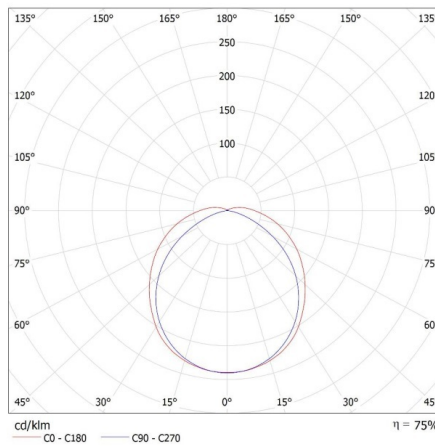

31322 DICHT 4LED PI 218/PS

Corp de iluminat rezistent la praf pentru tuburi LED

Volumul cutiei de carton [m³]: 0.043554

MILEDO (kat 31322) DICHT 4LED PI 218 PS + GLASSv4 / LDC (Polar)