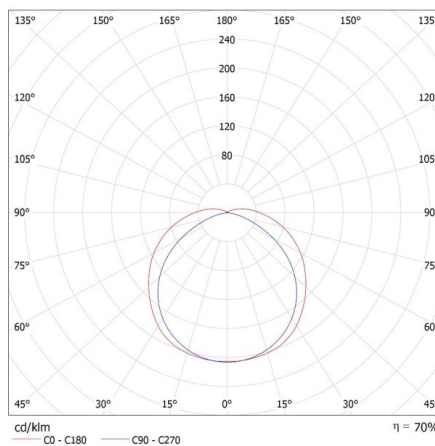

MILEDO (kat 31322) DICHT 4LED PI 218 PS + GLASSv3 / LDC (Polar)