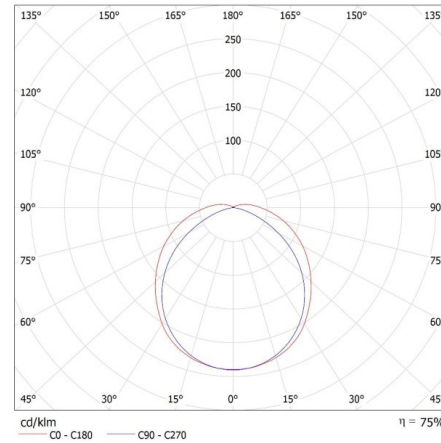

31323 DIGHT 4LED PI 236/PS

Corp de iluminat rezistent la praf pentru tuburi LED

Volumul cutiei de carton [m³]: 0.082625

MILEDO (kat 31323) DIGHT 4LED PI 236 PS + GLASSv4 / LDC (Polar)