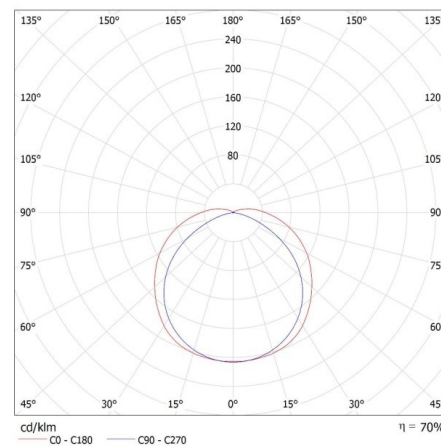

MILEDO (kat 31323) DIGHT 4LED PI 236 PS + Miledo / LDC (Polat)

MILEDO (kat 31323) DIGHT 4LED PI 236 PS + GLASSv3 / LDC (Polar)