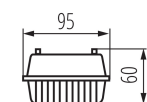

31323 DIGHT 4LED PI 236/PS

Corp de iluminat rezistent la praf pentru tuburi LED

8595665313234

PARAMETRII PRODUSULUI:

- Culoare:** gri
Loc de montare: pentru montare pe tavan
Loc de aplicare: în interior și exterior
Distanță minimă de la obiectul iluminat: 0,5m
Posibilitate de conexiune de trecere a corpurilor de iluminat: da
Sursă de lumină înlocuibilă: da
Sursa de lumină face parte din set: nu
Alimentare cu lămpi fluorescente T8 LED: unilaterală
Lungime [mm]: 1270
Lățime [mm]: 95
Înălțime [mm]: 60
Tensiune nominală [V]: 220-240 AC
Frecvență nominală [Hz]: 50
Putere maximă [W]: 2 x max 36
Clasă de protecție împotriva șocurilor electrice: II
Materialul abajurului: PS
Sursă de lumină: T8 LED
Ax (Sursă de lumină): G13
Interval de temperatură ambientă la care produsul poate fi expus [°C]: 5÷25
Materialul carcasei: material din plastic
Tip de conexiune: bloc cu șurub
Intervalul secțiunilor transversale ale cablurilor aplicate [mm²]: 0,5÷2,5
Grad IP: 65
Kształt: rectangular

DATE LOGISTICE:

- Unitate de măsură:** bucată
Cu sunt ambalate: 12
Număr de bucăți în ambalajul intermediar: 1
Număr de bucăți în ambalajul comun: 12
Greutate unitară netă [g]: 824
Greutate [g]: 1045.83
Lungimea ambalajului unitar [cm]: 127.5
Lățimea ambalajului unitar [cm]: 10
Înălțimea ambalajului unitar [cm]: 5
Greutatea cutiei de carton [kg]: 12.54996
Lățimea cutiei de carton [cm]: 21
Înălțimea cutiei de carton [cm]: 30.5
Lungimea cutiei de carton [cm]: 129