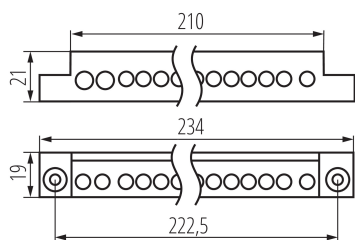

## 32633 KP-TB-63-26-G(S)

Bloc de distribuție

5905339326331

### PARAMETRII PRODUSULUI:

**Lungime [mm]:** 19

**Lățime [mm]:** 234

**Înălțime [mm]:** 21

**Tensiune nominală [V]:** 230 AC

**Curent nominal [A]:** 63

**Frecvență nominală [Hz]:** 50

**Material:** material din plastic

**Intervalul secțiunilor transversale ale cablurilor aplicate [mm<sup>2</sup>]:**  
1÷16

**Număr de câmpuri de conectare:** 26

**Grad IP:** 00

**Înălțimea cutiei de carton [cm]:** 2

**Lungimea cutiei de carton [cm]:** 29

**Volumul cutiei de carton [m<sup>3</sup>]:** 0.00058