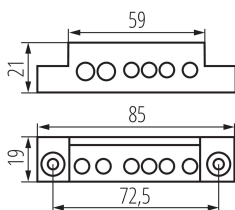

32634 KP-TB-63-6-BL(S)

Bloc de distribuție

5905339326348

PARAMETRII PRODUSULUI:

Lungime [mm]: 19

Lățime [mm]: 85

Înălțime [mm]: 21

Tensiune nominală [V]: 230 AC

Curent nominal [A]: 63

Frecvență nominală [Hz]: 50

Material: material din plastic

Intervalul secțiunilor transversale ale cablurilor aplicate [mm²]:
1÷16

Număr de câmpuri de conectare: 6

Grad IP: 00

DATE LOGISTICE:

Unitate de măsură: bucată

Cu sunt ambalate: 1

Număr de bucăți în ambalajul intermediar: 1

Număr de bucăți în ambalajul comun: 1

Greutate unitară netă [g]: 40

Greutate [g]: 44

Greutate brută la bucată [g]: 44

Lungimea ambalajului unitar [cm]: 16

Lățimea ambalajului unitar [cm]: 10

Înălțimea ambalajului unitar [cm]: 2

Greutatea cutiei de carton [kg]: 0.044

Lățimea cutiei de carton [cm]: 10

Înălțimea cutiei de carton [cm]: 2