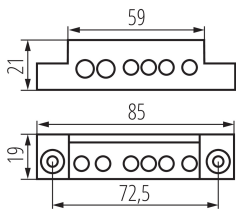

32635 KP-TB-63-6-G(S)

Bloc de distribuție

5905339326355

PARAMETRII PRODUSULUI:

Lungime [mm]: 19

Lățime [mm]: 85

Înălțime [mm]: 21

Tensiune nominală [V]: 230 AC

Curent nominal [A]: 63

Frecvență nominală [Hz]: 50

Material: material din plastic

Intervalul secțiunilor transversale ale cablurilor aplicate [mm²]:
1÷16

Număr de câmpuri de conectare: 6

Grad IP: 00

DATE LOGISTICE:

Unitate de măsură: bucată

Cu sunt ambalate: 1

Număr de bucăți în ambalajul intermediar: 1

Număr de bucăți în ambalajul comun: 1

Greutate unitară netă [g]: 40

Greutate [g]: 44

Greutate brută la bucată [g]: 44

Lungimea ambalajului unitar [cm]: 16

Lățimea ambalajului unitar [cm]: 10

Înălțimea ambalajului unitar [cm]: 2

Greutatea cutiei de carton [kg]: 0.044

Lățimea cutiei de carton [cm]: 10

Înălțimea cutiei de carton [cm]: 2