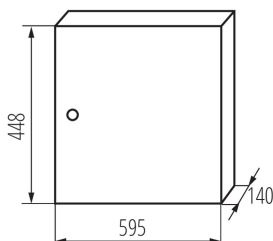

32636 KP-DB-I-MS-224

Placa de distributie metalica

5905339326362

PARAMETRII PRODUSULUI:

Culoare: alb

Culoarea ușii: alb

Loc de montare: pentru montare pe perete

Norma: PN-EN 62208

Lungime [mm]: 595

Lățime [mm]: 140

Înălțime [mm]: 448

Tensiune nominală [V]: 230/400 AC

Frecvență nominală [Hz]: 50

Clasă de protecție împotriva șocurilor electrice : I

Material: fier

Număr de module: 2x24P

Grad IP: 30

numărul de rânduri: 2

DATE LOGISTICE:

Unitate de măsură: bucată

Cu sunt ambalate: 1

Număr de bucăți în ambalajul intermediar : 1

Număr de bucăți în ambalajul comun : 1

Greutate unitară netă [g]: 7770

Greutate [g]: 8570

Lungimea ambalajului unitar [cm]: 61.5

Lățimea ambalajului unitar [cm]: 46

Înălțimea ambalajului unitar [cm]: 29

Greutatea cutiei de carton [kg]: 8.57

Lățimea cutiei de carton [cm]: 46

Înălțimea cutiei de carton [cm]: 29