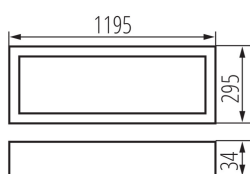

### PARAMETRII PRODUSULUI:

**Culoare:** alb

**Loc de montare:** pentru încadrare în tavan

**Loc de aplicare:** în interior

**Distanță minimă de la obiectul iluminat:** 0,5m

**Posibilitate de conlucrare cu reostatul:** nu

**Produsul nu este adecvat pentru acoperirea cu material termoizolant:** da

**Lungime [mm]:** 1195

**Lățime [mm]:** 295

**Înălțime [mm]:** 34

**Sursă de lumină cu LED integrată:** da

**Tensiune nominală [V]:** 220-240 AC

### DATE LOGISTICE:

**Cu sunt ambalate: 1**

**Număr de bucăți în ambalajul intermediar: 1**

**Număr de bucăți în ambalajul comun: 1**

**Greutate unitară netă [g]: 4090**

**Greutate [g]: 4520**

**Lungimea ambalajului unitar [cm]: 123**

**Lățimea ambalajului unitar [cm]: 61.5**

**Înălțimea ambalajului unitar [cm]: 5.5**

**Greutatea cutiei de carton [kg]: 4.52**

**Lățimea cutiei de carton [cm]: 61.5**

**Înălțimea cutiei de carton [cm]: 5.5**