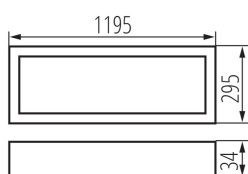

32827 OS 40W-840-MPRM-B-P3

Corp de iluminat LED de birou încadrat

5905339328274

PARAMETRII PRODUSULUI:

Culoare: negru

Loc de montare: pentru încadrare în tavan

Loc de aplicare: în interior

Distanță minimă de la obiectul iluminat: 0,5m

Posibilitate de conlucrare cu reostatul: nu

Produsul nu este adecvat pentru acoperirea cu material termoizolant: da

Lungime [mm]: 1195

Lățime [mm]: 295

Înălțime [mm]: 34

Sursă de lumină cu LED integrată: da

Greutate unitară netă [g]: 4030

Greutate [g]: 4490

Lungimea ambalajului unitar [cm]: 123

Lățimea ambalajului unitar [cm]: 33

Înălțimea ambalajului unitar [cm]: 6

Greutatea cutiei de carton [kg]: 4.49

Lățimea cutiei de carton [cm]: 33

Înălțimea cutiei de carton [cm]: 6

Lungimea cutiei de carton [cm]: 123

Volumul cutiei de carton [m³]: 0.024354

INFORMAȚII SUPLIMENTARE:

- 5 ani Garanție în conformitate cu prevederile declarației de garanție, disponibile pe site