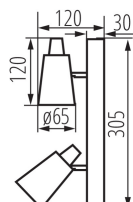

33093 SEMPRA EL-2I B-SR

Corp de perete-tavan

5905339330932

Kanlux SEMPRA este o serie de spoturi elegante în alb-argintiu și negru-argintiu. Datorită benzii originale pe care sunt montate abajururile, toate modelele se vor dovedi atât în aplicațiile pentru tavan, cât și pentru perete - acest lucru ne oferă noi posibilități pentru amenajarea iluminării camerei. O soluție foarte interesantă este posibilitatea montării verticale pe perete, chiar și a unui corp de iluminat cu 4 surse de lumină.

PARAMETRII PRODUSULUI:

Culoare: negru

Loc de montare: pentru montare pe perete, pentru montare pe tavan

Loc de aplicare: în interior

Distanță minimă de la obiectul iluminat: 0,5m

Sursa de lumină face parte din set: nu

Lungime [mm]: 305

Înălțime [mm]: 120

Tensiune nominală [V]: 220-240 AC

Frecvență nominală [Hz]: 50

Putere maximă [W]: 2 x max 10

Clasă de protecție împotriva șocurilor electrice: I

Sursă de lumină: PAR16

Ax: GU10

Interval de temperatură ambiantă la care produsul poate fi expus [°C]: 5÷25

Materialul carcasei: oțel

Tip de conexiune: bloc cu șurub

Intervalul secțiunilor transversale ale cablurilor aplicate [mm²]: 0,75÷1,5

Corp de iluminat mobil în interval orizontal [°]: 310

Corp de iluminat mobil în interval vertical [°]: 90

Grad IP: 20

DATE LOGISTICE:

Cu sunt ambalate: 6

Număr de bucăți în ambalajul intermediar: 1

Număr de bucăți în ambalajul comun: 6

Greutate unitară netă [g]: 534

Greutate [g]: 681.67

Lungimea ambalajului unitar [cm]: 12

Lățimea ambalajului unitar [cm]: 7.5

Înălțimea ambalajului unitar [cm]: 31.5

Greutatea cutiei de carton [kg]: 4.09002

Lățimea cutiei de carton [cm]: 25

Înălțimea cutiei de carton [cm]: 26

Lungimea cutiei de carton [cm]: 33

Volumul cutiei de carton [m³]: 0.02145