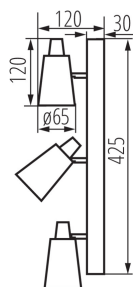

33094 SEMPRA EL-3I W-SR

Corp de perete-tavan

5905339330949

Kanlux SEMPRA este o serie de spoturi elegante în alb-argintiu și negru-argintiu. Datorită benzii originale pe care sunt montate abajururile, toate modelele se vor dovedi atât în aplicațiile pentru tavan, cât și pentru perete - acest lucru ne oferă noi posibilități pentru amenajarea iluminării camerei. O soluție foarte interesantă este posibilitatea montării verticale pe perete, chiar și a unui corp de iluminat cu 4 surse de lumină.

PARAMETRII PRODUSULUI:

Culoare: alb

Loc de montare: pentru montare pe perete, pentru montare pe tavan

Loc de aplicare: în interior

Distanță minimă de la obiectul iluminat: 0,5m

Sursa de lumină face parte din set: nu

Lungime [mm]: 425

Înălțime [mm]: 120

Tensiune nominală [V]: 220-240 AC

Frecvență nominală [Hz]: 50

Putere maximă [W]: 3 x max 10

Clasă de protecție împotriva șocurilor electrice: I

Sursă de lumină: PAR16

Ax: GU10

Interval de temperatură ambiantă la care produsul poate fi expus [°C]: 5÷25

Materialul carcusei: oțel

Tip de conexiune: bloc cu șurub

Intervalul secțiunilor transversale ale cablurilor aplicate [mm²]: 0,75÷1,5