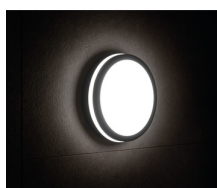

33345 BENO 24W NW-O-SE GR

Plafonieră LED

5905339333452

Corpurile BENO LED de la Kanlux au un design și un efect de iluminare deosebit. Acestea sunt o creație unică, având imaginea brevetată de Kanlux. BENO LED prezintă o rezistență ridicată la condițiile meteorologice (IP54), au un sensor de mișcare cu posibilitate de reglare și pot fi instalate rapid și ușor pe tavan sau perete. Datorită designului și a aspectelor tehnice, BENO LED de la Kanlux este un corp de iluminat multifuncțional ce poate fi utilizat în orice loc.

Surse de lumină cu luminanță mare: nu

Protecție antireflexie: nu

Cu intensitate reglabilă: nu

PARAMETRII PRODUSULUI:

Culoare: grafit

Loc de montare: pentru montare pe perete, pentru montare pe tavan

Loc de aplicare: în interior și exterior

Fluxul luminos al corpului de iluminat [lm]: 1920

Culoarea luminii: alb

Durabilitate [h]: 20000

Factor de menținere a fluxului luminos la sfârșitul

33345 BENO 24W NW-O-SE GR

Plafonieră LED

perioadei nominale de durabilitate: L70B50