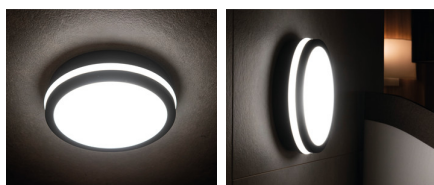

33345 BENO 24W NW-O-SE GR

Plafonieră LED

5905339333452

Corpurile BENO LED de la Kanlux au un design și un efect de iluminare deosebit. Acestea sunt o creație unică, având imaginea brevetată de Kanlux. BENO LED prezintă o rezistență ridicată la condițiile meteorologice (IP54), au un sensor de mișcare cu posibilitate de reglare și pot fi instalate rapid și ușor pe tavan sau perete. Datorită designului și a aspectelor tehnice, BENO LED de la Kanlux este un corp de iluminat multifuncțional ce poate fi utilizat în orice loc.

Surse de lumină cu luminanță mare: nu

Protecție antireflexie: nu

Cu intensitate reglabilă: nu

PARAMETRII PRODUSULUI:

Culoare: grafit

Loc de montare: pentru montare pe perete, pentru montare pe tavan

Loc de aplicare: în interior și exterior

Fluxul luminos al corpului de iluminat [lm]: 1920

Culoarea luminii: alb

Durabilitate [h]: 20000

Factor de menținere a fluxului luminos la sfârșitul

33345 BENO 24W NW-O-SE GR

Plafonieră LED

perioadei nominale de durabilitate: L70B50