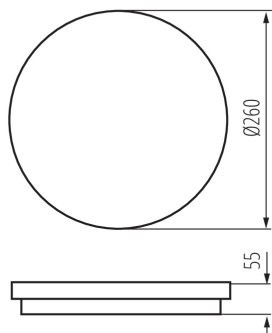

Fluxul luminos al corpului de iluminat [lm]: 1920

Culoarea luminii: alb

Durabilitate [h]: 20000

Factor de menținere a fluxului luminos la sfârșitul

33345 BENO 24W NW-O-SE GR

Plafonieră LED

perioadei nominale de durabilitate: L70B50