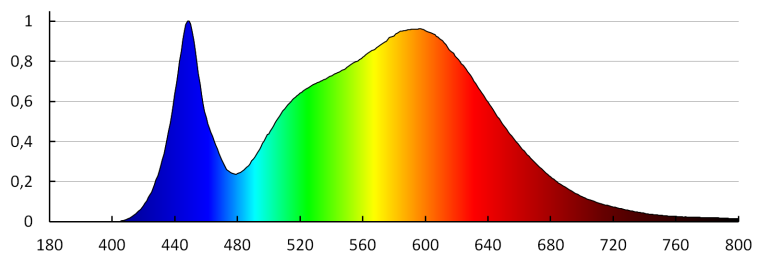

33345 BENO 24W NW-O-SE GR

Plafonieră LED

DATE LOGISTICE:

Cu sunt ambalate: 10

Număr de bucăți în ambalajul intermediar: 1

Număr de bucăți în ambalajul comun: 10

Greutate unitară netă [g]: 568

Greutate [g]: 770

Lungimea ambalajului unitar [cm]: 26.5

Lățimea ambalajului unitar [cm]: 6

Înălțimea ambalajului unitar [cm]: 26.5

Greutatea cutiei de carton [kg]: 7.7

Lățimea cutiei de carton [cm]: 33

Înălțimea cutiei de carton [cm]: 29

Lungimea cutiei de carton [cm]: 55

Volumul cutiei de carton [m³]: 0.052635

KANLUX S.A. (kat 33345) BENO 24W NW-O-SE GR / LDC (Polar)