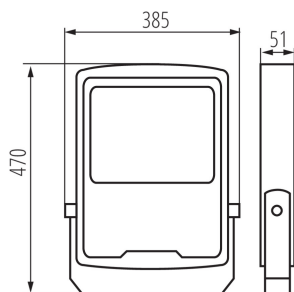

33477 FL AGOR/A HI 240W NW

Proiector LED

Grad IP: 65

PARAMETRI PENTRU SURSELE DE LUMINĂ DIRECȚIONALE:

Intensitatea luminoasă de vârf [cd]: 30512

Unghiul fasciculului [°]: 90

PARAMETRI PENTRU SURSELE DE LUMINĂ CU LED ȘI OLED:

Consum de energie în modul pornit al sursei de lumină (kWh / 1000h): 240

Clasa de eficiență energetică: D

Fluxul luminos util al sursei de lumină Φ_{use} [lm]: 28800

Fluxul luminos util al sursei de lumină Φ_{use} [lm]: sub formă de con larg (120°)

Temperatura de culoare corelată [K]: 4000

Consecvența culorii în elipse McAdam: ≤ 6

Puterea în modul activ a sursei de lumină P_{on} [W]: 240

Înălțimea sursei de lumină [mm]: 470

Lățimea sursei de lumină [mm]: 385

Adâncimea sursei de lumină [mm]: 51

Indicele de redare a culorilor: 70

Coordonatele cromatice (x): 0,38

Coordonatele cromatice (y): 0,38

Valoarea indicelui de redare a culorilor R9: -29

Factorul de supraviețuire: 0,9

Factorul de menținere a fluxului luminos: 0.96

PARAMETRI PENTRU SURSELE DE LUMINĂ CU LED ȘI OLED CU ALIMENTARE DE LA REȚEA:

Factorul de defazaj ($\cos \phi_1$): 0.98

O sursă de lumină cu LED înlocuiește o sursă de lumină fluorescentă fără balast încorporat de o anumită putere: nu se aplică

Indicatorul pentru pâlpâire (Pst LM): 1,0

Indicatorul pentru efectul stroboscopic (SVM): 0,4

DATE LOGISTICE:

Cu sunt ambalate: 3

Număr de bucăți în ambalajul intermediar: 1

Număr de bucăți în ambalajul comun: 3

Greutate unitară netă [g]: 5712

Greutate [g]: 6266.67

Lungimea ambalajului unitar [cm]: 39

Lățimea ambalajului unitar [cm]: 5

Înălțimea ambalajului unitar [cm]: 48

Greutatea cutiei de carton [kg]: 18.80001

Lățimea cutiei de carton [cm]: 19

Înălțimea cutiei de carton [cm]: 50