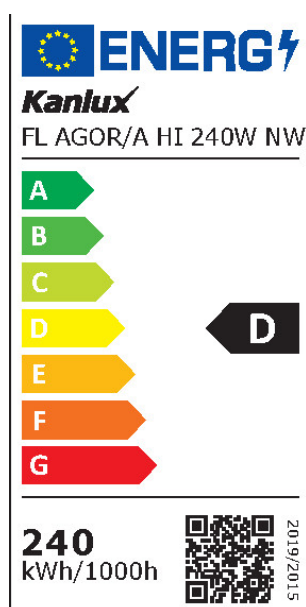

## 33477 FL AGOR/A HI 240W NW

Proiector LED

5905339334770

up to

150 lm/W

**Frecvență nominală [Hz]:** 50

**Factor de putere:** 0.98

**Clasă de protecție împotriva șocurilor electrice:** I

**Tip de diodă:** LED SMD

**Flux luminos [lm]:** 36000

**Culoarea luminii:** alb

**Durabilitate [h]:** 50000

**Durată de încălzire a lămpii [s]:**  $\leq 0,5$

**Timpe de aprindere a lămpii [s]:**  $\leq 0,5$

**Corp de iluminat mobil în interval vertical [°]:** 180

**Grad IK:** 08

## 33477 FL AGOR/A HI 240W NW

Proiector LED

Grad IP: 65