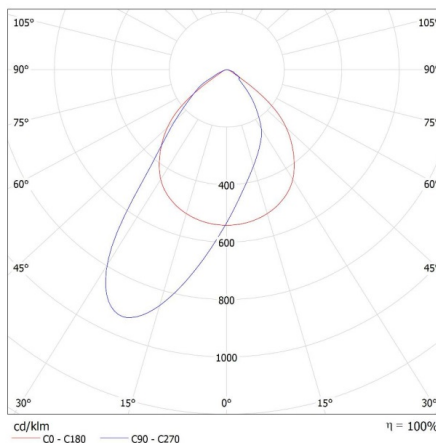

KANLUX S.A. (kat 33477) FL AGOR/A HI 240W NW / LDC (Polar)