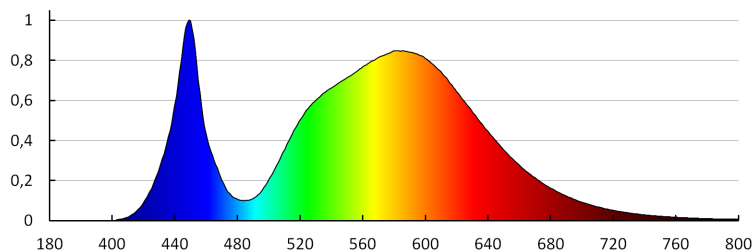

33477 FL AGOR/A HI 240W NW

Proiector LED

Lungimea cutiei de carton [cm]: 41
Volumul cutiei de carton [m³]: 0.03895

INFORMAȚII SUPLIMENTARE:

- 5 ani Garanție în conformitate cu prevederile declarației de garanție, disponibile pe site

KANLUX S.A. (kat 33477) FL AGOR/A HI 240W NW / LDC (Polar)