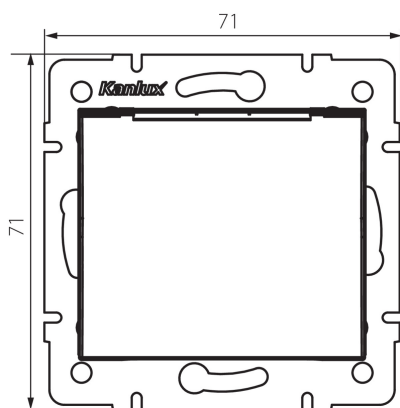

33490 LOGI-02-1561-102

Priză de alimentare tip Franta - IP44

5905339334909

Priză simplă cu împământare permite alimentarea unui circuit electric cu o sarcină maximă de 16A. În plus, soclul are o clapetă de protecție, datorită căreia menține gradul de protecție IP 44 și poate fi instalat în locuri unde stropirea cu apă (baie) este periculoasă.

PARAMETRII PRODUSULUI:**Culoare:** alb**Loc de montare:** pentru încadrare în perete**Lățime [mm]:** 71**Înălțime [mm]:** 71**Diameter of an installation box:** 60**Installation depth:** 25**Număr de prize:** 1**Tensiune nominală [V]:** 250 AC**Curent nominal [A]:** 16**Clasă de protecție împotriva șocurilor electrice:** I**Material of contacts:** CuZn70**Tip de împământare:** tip e**Tip de bornă:** terminal cu șurub**Material:** ABS**Grad IP:** 44**DATE LOGISTICE:****Cu sunt ambalate:** 10**Număr de bucăți în ambalajul intermediar:** 10**Număr de bucăți în ambalajul comun:** 120**Greutate unitară netă [g]:** 84**Greutate [g]:** 95.08**Lungimea ambalajului unitar [cm]:** 5**Lățimea ambalajului unitar [cm]:** 7**Înălțimea ambalajului unitar [cm]:** 7**Greutatea cutiei de carton [kg]:** 11.4096**Lățimea cutiei de carton [cm]:** 26.5**Înălțimea cutiei de carton [cm]:** 32

33490 LOGI-02-1561-102

Priză de alimentare tip Franta - IP44

Lungimea cutiei de carton [cm]: 44

Volumul cutiei de carton [m³]: 0.037312