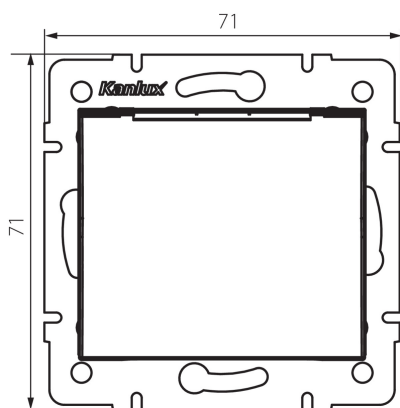

33492 LOGI-02-1561-141

Priză de alimentare tip Franta - IP44

5905339334923

Priză simplă cu împământare permite alimentarea unui circuit electric cu o sarcină maximă de 16A. În plus, soclul are o clapetă de protecție, datorită căreia menține gradul de protecție IP 44 și poate fi instalat în locuri unde stropirea cu apă (baie) este periculoasă.

PARAMETRII PRODUSULUI:

Culoare: grafit
Loc de montare: pentru încadrare în perete
Lățime [mm]: 71
Înălțime [mm]: 71
Diameter of an installation box: 60
Installation depth: 25
Număr de prize: 1
Tensiune nominală [V]: 250 AC
Curent nominal [A]: 16
Clasă de protecție împotriva șocurilor electrice: I
Material of contacts: CuZn70
Tip de împământare: tip e
Tip de bornă: terminal cu șurub
Material: ABS
Grad IP: 44

DATE LOGISTICE:

Cu sunt ambalate: 10
Număr de bucăți în ambalajul intermediar: 10
Număr de bucăți în ambalajul comun: 120
Greutate unitară netă [g]: 84
Greutate [g]: 95.08
Lungimea ambalajului unitar [cm]: 5
Lățimea ambalajului unitar [cm]: 7
Înălțimea ambalajului unitar [cm]: 7
Greutatea cutiei de carton [kg]: 11.4096
Lățimea cutiei de carton [cm]: 26.5
Înălțimea cutiei de carton [cm]: 32

33492 LOGI-02-1561-141

Priză de alimentare tip Franta - IP44

Lungimea cutiei de carton [cm]: 44

Volumul cutiei de carton [m³]: 0.037312