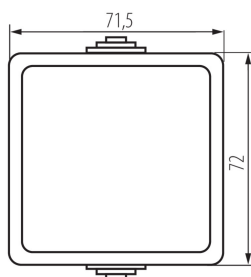

33499 TEKNO 05-1050-102 bi

Intrerupator de scara

5905339334992

PARAMETRII PRODUSULUI:

Culoare: alb
Loc de montare: pentru montare pe perete
Iluminare de fundal: nu se aplică
Tensiune nominală [V]: 250 AC
Material of contacts: CuZn70
Tip de bornă: terminal cu șurub
Material: ABS
Număr de pârgii: 1
Curent nominal [AX]: 10
Grad IP: 54

DATE LOGISTICE:

Cu sunt ambalate: 10
Număr de bucăți în ambalajul intermediar: 10
Număr de bucăți în ambalajul comun: 100
Greutate unitară netă [g]: 94
Greutate [g]: 111.3
Lungimea ambalajului unitar [cm]: 7
Lățimea ambalajului unitar [cm]: 5
Înălțimea ambalajului unitar [cm]: 8.5
Greutatea cutiei de carton [kg]: 11.13
Lățimea cutiei de carton [cm]: 31
Înălțimea cutiei de carton [cm]: 33
Lungimea cutiei de carton [cm]: 48
Volumul cutiei de carton [m³]: 0.049104