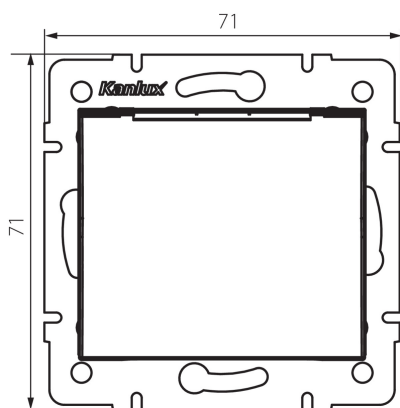

33607 LOGI 02-1561-142 cm

Priză de alimentare tip Franta - IP44

5905339336071

Priză simplă cu împământare permite alimentarea unui circuit electric cu o sarcină maximă de 16A. În plus, soclul are o clapetă de protecție, datorită căreia menține gradul de protecție IP 44 și poate fi instalat în locuri unde stropirea cu apă (baie) este periculoasă.

PARAMETRII PRODUSULUI:

Culoare: negru mat
Loc de montare: pentru încadrare în perete
Lățime [mm]: 71
Înălțime [mm]: 71
Diameter of an installation box: 60
Installation depth: 25
Număr de prize: 1
Tensiune nominală [V]: 250 AC
Curent nominal [A]: 16
Clasă de protecție împotriva șocurilor electrice: I
Material of contacts: CuZn70
Tip de împământare: tip e
Tip de bornă: terminal cu șurub
Material: ABS
Grad IP: 44

DATE LOGISTICE:

Cu sunt ambalate: 10
Număr de bucăți în ambalajul intermediar: 10
Număr de bucăți în ambalajul comun: 120
Greutate unitară netă [g]: 78
Greutate [g]: 92.17
Lungimea ambalajului unitar [cm]: 10
Lățimea ambalajului unitar [cm]: 5
Înălțimea ambalajului unitar [cm]: 14
Greutatea cutiei de carton [kg]: 11.0604
Lățimea cutiei de carton [cm]: 26.5
Înălțimea cutiei de carton [cm]: 32

33607 LOGI 02-1561-142 cm

Priză de alimentare tip Franta - IP44

Lungimea cutiei de carton [cm]: 44

Volumul cutiei de carton [m³]: 0.037312