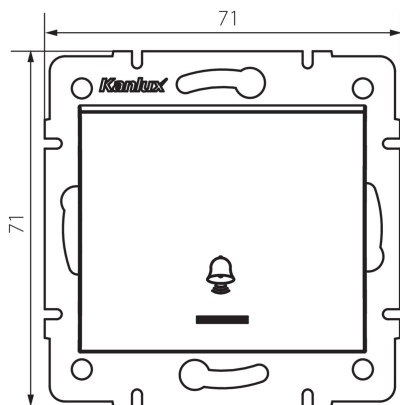

## 33632 LOGI 02-1080-142 cm

Sonerie fara contact cu LED

5905339336323

Contactor deschis normal - soneria este utilizata pentru a controla mecanismele releelor de sonerie. Contactorul are iluminare LED si nu are cheia imprimata.

### PARAMETRII PRODUSULUI:

**Culoare:** negru mat  
**Loc de montare:** pentru încastrare în perete  
**Iluminare de fundal:** da  
**Lățime [mm]:** 71  
**Înălțime [mm]:** 71  
**Diameter of an installation box:** 60  
**Installation depth:** 25  
**Tensiune nominală [V]:** 250 AC  
**Material of contacts:** CuZn70  
**Tip de bornă:** terminal cu șurub  
**Material:** ABS  
**Număr de pârgii:** 1  
**Curent nominal [AX]:** 10  
**Grad IP:** 20

### DATE LOGISTICE:

**Cu sunt ambalate:** 10  
**Număr de bucăți în ambalajul intermediar:** 10  
**Număr de bucăți în ambalajul comun:** 120  
**Greutate unitară netă [g]:** 70  
**Greutate [g]:** 82.58  
**Lungimea ambalajului unitar [cm]:** 10  
**Lățimea ambalajului unitar [cm]:** 4  
**Înălțimea ambalajului unitar [cm]:** 14  
**Greutatea cutiei de carton [kg]:** 9.9096  
**Lățimea cutiei de carton [cm]:** 25.5  
**Înălțimea cutiei de carton [cm]:** 32  
**Lungimea cutiei de carton [cm]:** 44  
**Volumul cutiei de carton [m³]:** 0.035904

## **33632** LOGI 02-1080-142 cm

---

Sonerie fara contact cu LED