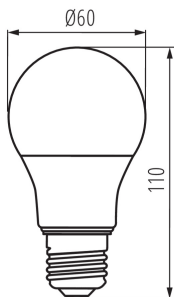

TIPUL SURSEI DE LUMINĂ:

Tehnologia de iluminat utilizată: LED

Nedirecțională sau direcțională: NDLS

Cu alimentare de la rețea sau nealimentată de la rețea: MLS

Sursă de lumină conectată (CLS): nu

Sursă de lumină cu posibilitatea de reglare a culorilor: nu

Surse de lumină cu luminanță mare: nu

Protecție antireflexie: nu

Cu intensitate reglabilă: numai cu anumite variatoare de intensitate luminoasă

PARAMETRII PRODUSULUI:

Culoare: alb

Lampa este proiectată pentru întunecare: da

Posibilitate de conlucrare cu reostatul: da

Lățime [mm]: 60

Înălțime [mm]: 110

Adâncime [mm]: 60

Diametru [mm]: 60

Tensiune nominală [V]: 220-240 AC

Frecvență nominală [Hz]: 50

Curent nominal al lămpii [mA]: 66

Putere nominală [W]: 10.5

Flux luminos specificat total [lm]: 1060

Unghi de radiație nominal [°]: 220

Material: material din plastic

Materialul abajurului: material din plastic

Sursă de lumină: A60

Tip de diodă: LED SMD

Culoarea luminii: alb

Ax: E27

Durată nominală de viață a lămpii [h]: 25000

Număr de cicluri pornit/oprit: ≥40000

Forma sursei de lumină: standard

Informații suplimentare: Sursă de lumină (LS)

Conținut de mercur: nu

Date of issue: 02.02.2024, 17:00

Ne rezervăm dreptul de a face modificări tehnice. Datele conținute în acest material nu sunt obligatorii din punct de vedere juridic.

Fotometrie: rezultatele obținute în timpul testării unui exemplar concret.

RO