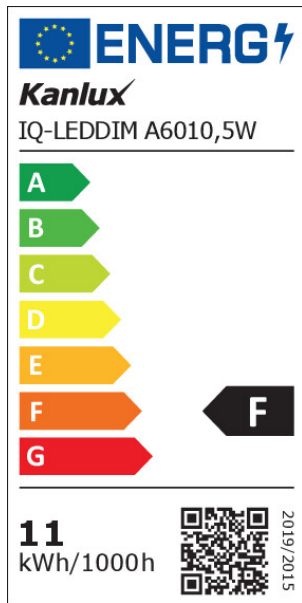

**Tensiune nominală [V]:** 220-240 AC

**Frecvență nominală [Hz]:** 50

**Curent nominal al lămpii [mA]:** 66

**Putere nominală [W]:** 10.5

**Flux luminos specificat total [lm]:** 1060

**Unghi de radiație nominal [°]:** 220

Fotometrie: rezultatele obținute în timpul testării unui exemplar concret.

RO

#### PARAMETRI PENTRU SURSELE DE LUMINĂ CU LED ȘI OLED:

Consum de energie în modul pornit al sursei de lumină (kWh / 1000h): 11

Clasa de eficiență energetică : F

Fluxul luminos util al sursei de lumină  $\Phi_{use}$  [lm] : 1060