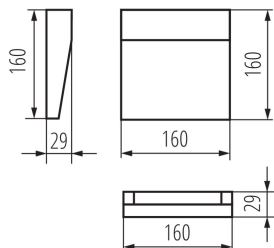

33752 DULI LED 6,5W-NW-L-GR

Corp de iluminat de perete

5905339337528

TIPUL SURSEI DE LUMINĂ:

Tehnologia de iluminat utilizată: LED

Nedirecțională sau direcțională: NDLS

Cu alimentare de la rețea sau nealimentată de la rețea: NMLS

Sursă de lumină conectată (CLS): nu

Sursă de lumină cu posibilitatea de reglare a culorilor: nu

Surse de lumină cu luminanță mare: nu

Protecție antireflexie: nu

Cu intensitate reglabilă: nu

PARAMETRII PRODUSULUI:

Culoare: antracit

Loc de montare: pentru montare pe perete

Loc de aplicare: în interior și exterior

Distanță minimă de la obiectul iluminat: 0,2m

Posibilitate de conlucrare cu reostatul: nu

RAL: 7016

Lățime [mm]: 160

Înălțime [mm]: 160

Adâncime [mm]: 29

Sursă de lumină cu LED integrată: da

Tensiune nominală [V]: 220-240 AC

Frecvență nominală [Hz]: 50

Putere maximă [W]: 6,5

Clasă de protecție împotriva șocurilor electrice: I

Tip de diodă: LED SMD

Flux luminos [lm]: 270

Culoarea luminii: alb

Durabilitate [h]: 30000

Număr de cicluri pornit/oprit: ≥ 25000

Interval de temperatură ambiantă la care produsul poate fi expus [°C]: $-15 \div 35$

Materialul carcasei: aliaj de aluminiu

Materialul geamului de protecție: PC

Tip de conexiune: bloc de conectare

Intervalul secțiunilor transversale ale cablurilor aplicate [mm²]: 0,75-1,5

Durată de încălzire a lămpii [s]: ≤ 1

Timp de aprindere a lămpii [s]: $\leq 0,5$

Grad IP: 54

Informații suplimentare: Sursa de lumina cu LED poate fi înlocuită numai de personalul calificat (departamentul tehnic Kanlux)

Informații suplimentare: ПРА может быть заменена только