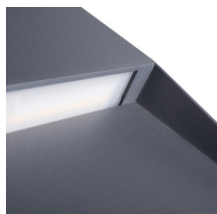

33752 DULI LED 6,5W-NW-L-GR

Corp de iluminat de perete

5905339337528

TIPUL SURSEI DE LUMINĂ:

Tehnologia de iluminat utilizată: LED

Nedirecțională sau direcțională: NDLS

Cu alimentare de la rețea sau nealimentată de la rețea: NMLS

Culoare: antracit

Loc de montare: pentru montare pe perete

Loc de aplicare: în interior și exterior

Distanță minimă de la obiectul iluminat: 0,2m

Posibilitate de conlucrare cu reostatul: nu

RAL: 7016

Lățime [mm]: 160

Materialul carcasei: aliaj de aluminiu

Materialul geamului de protecție: PC

Tip de conexiune: bloc de conectare

Intervalul secțiunilor transversale ale cablurilor aplicate [mm²]: 0,75-1,5

Durată de încălzire a lămpii [s]: ≤ 1